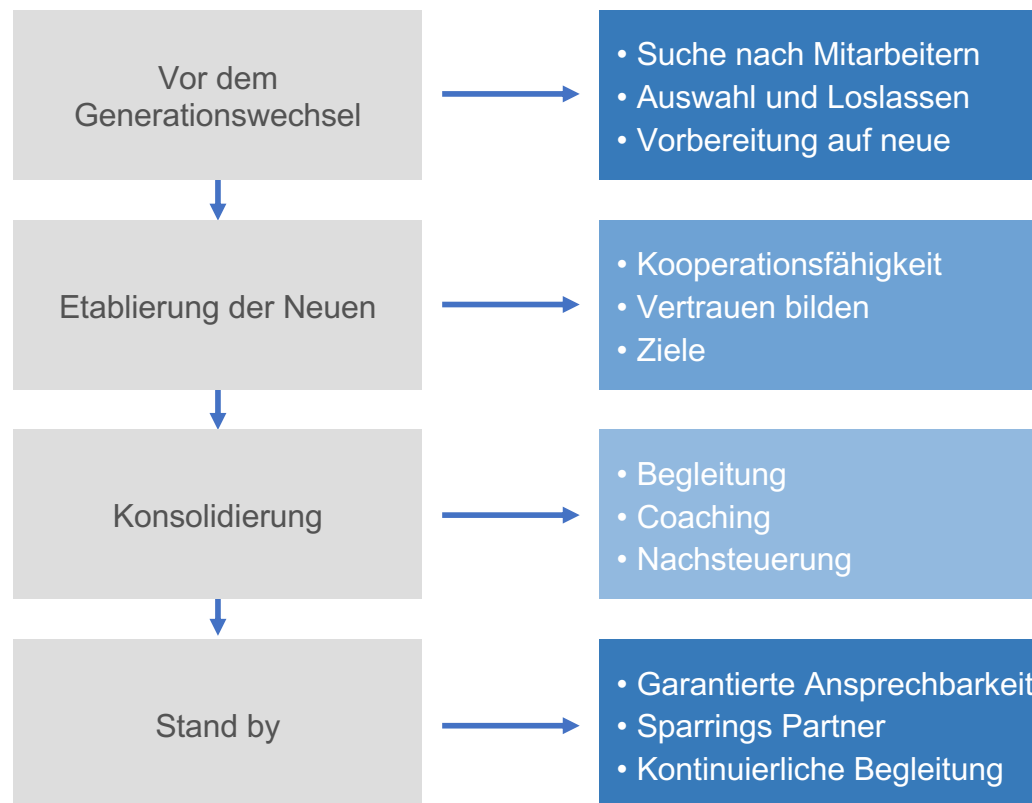

Unser Angebot

Für diese Themen sind wir Spezialisten.

Mit Ihnen entwickeln wir die genauen Formen.

Dies führt zu Maßarbeit.